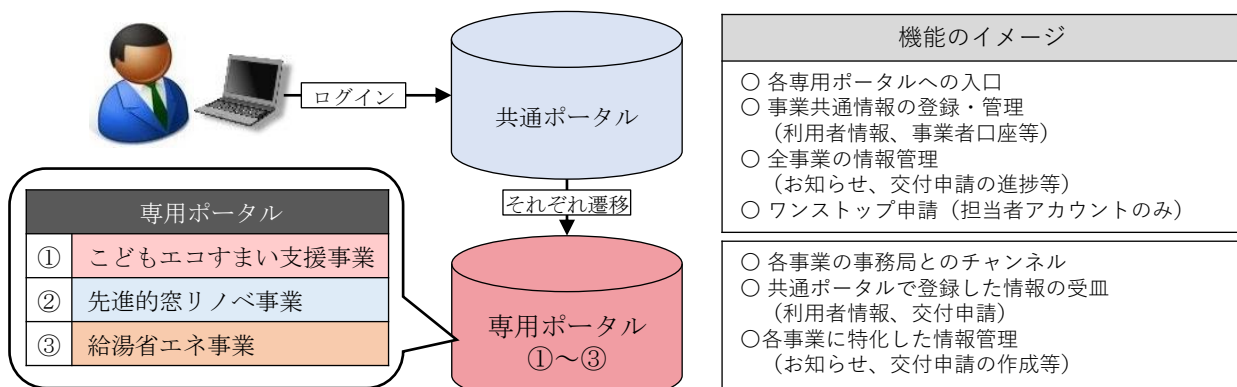

住宅省エネ2023キャンペーンと登録事業者

住宅省エネ2023キャンペーン（以下本キャンペーン）は、以下の3つの補助事業の総称です。

住宅省エネ2023キャンペーン

こどもエコすまい支援事業   先進的窓リノベ事業   給湯省エネ事業

各事業の補助金の交付を受けるには、補助対象である消費者と契約する事業者が、消費者に代わり交付申請等の手続きを行わなければなりません。

また、当該手続きを行うためには、それぞれの事業の事務局に対して、事業者登録を行う必要があります。

事業者登録の手順

以下①②の手続きを順に行うことで、各事業の事業者登録を行うことができます。いずれも本キャンペーンが提供するWebシステム・住宅省エネポータル（以下ポータル）上で行います。

- ① 本キャンペーンの登録事業者である「住宅省エネ支援事業者」に登録を申請します。（登録申請書（要押印）および添付書類の提出が必要です）
- ② ポータルから、希望する事業に対して参加を申告します。（書類の提出は不要です）各補助事業の参加要件に反しない限り、登録を受けることができます。（申告により登録された事業の登録申請日は、①の登録申請日と同日として取り扱います）

補助事業等の名称	登録事業者の名称	登録によりできること
住宅省エネ2023キャンペーン	住宅省エネ支援事業者	本キャンペーンHP上での情報公開
こどもエコすまい支援事業	こどもエコすまい支援事業者	各事業の交付申請等
先進的窓リノベ事業	窓リノベ事業者	
給湯省エネ事業	給湯省エネ事業者	

※ ①について、こどもみらい住宅支援事業（前事業）からの継続事業者は、前事業において本キャンペーンに参加申告した日を「登録申請日」として取り扱い、添付書類の一部が省略される場合があります。

住宅省エネポータルの構成

1つの「共通ポータル」と3つの「専用ポータル」、計4つのポータルで構成されています。すべてのポータルは、1つのアカウントで利用することができます。（アカウントの発行は、本キャンペーンのホームページ上で行います）

- **共通ポータル** : キャンペーン全体、3つの補助事業を一括管理するためのポータルです。（専用ポータルの入口となります）
- **専用ポータル** : 各補助事業の交付申請を作成するなど、それぞれを管理するためのポータルです。なお、参加申告を行った事業のみ利用できます。